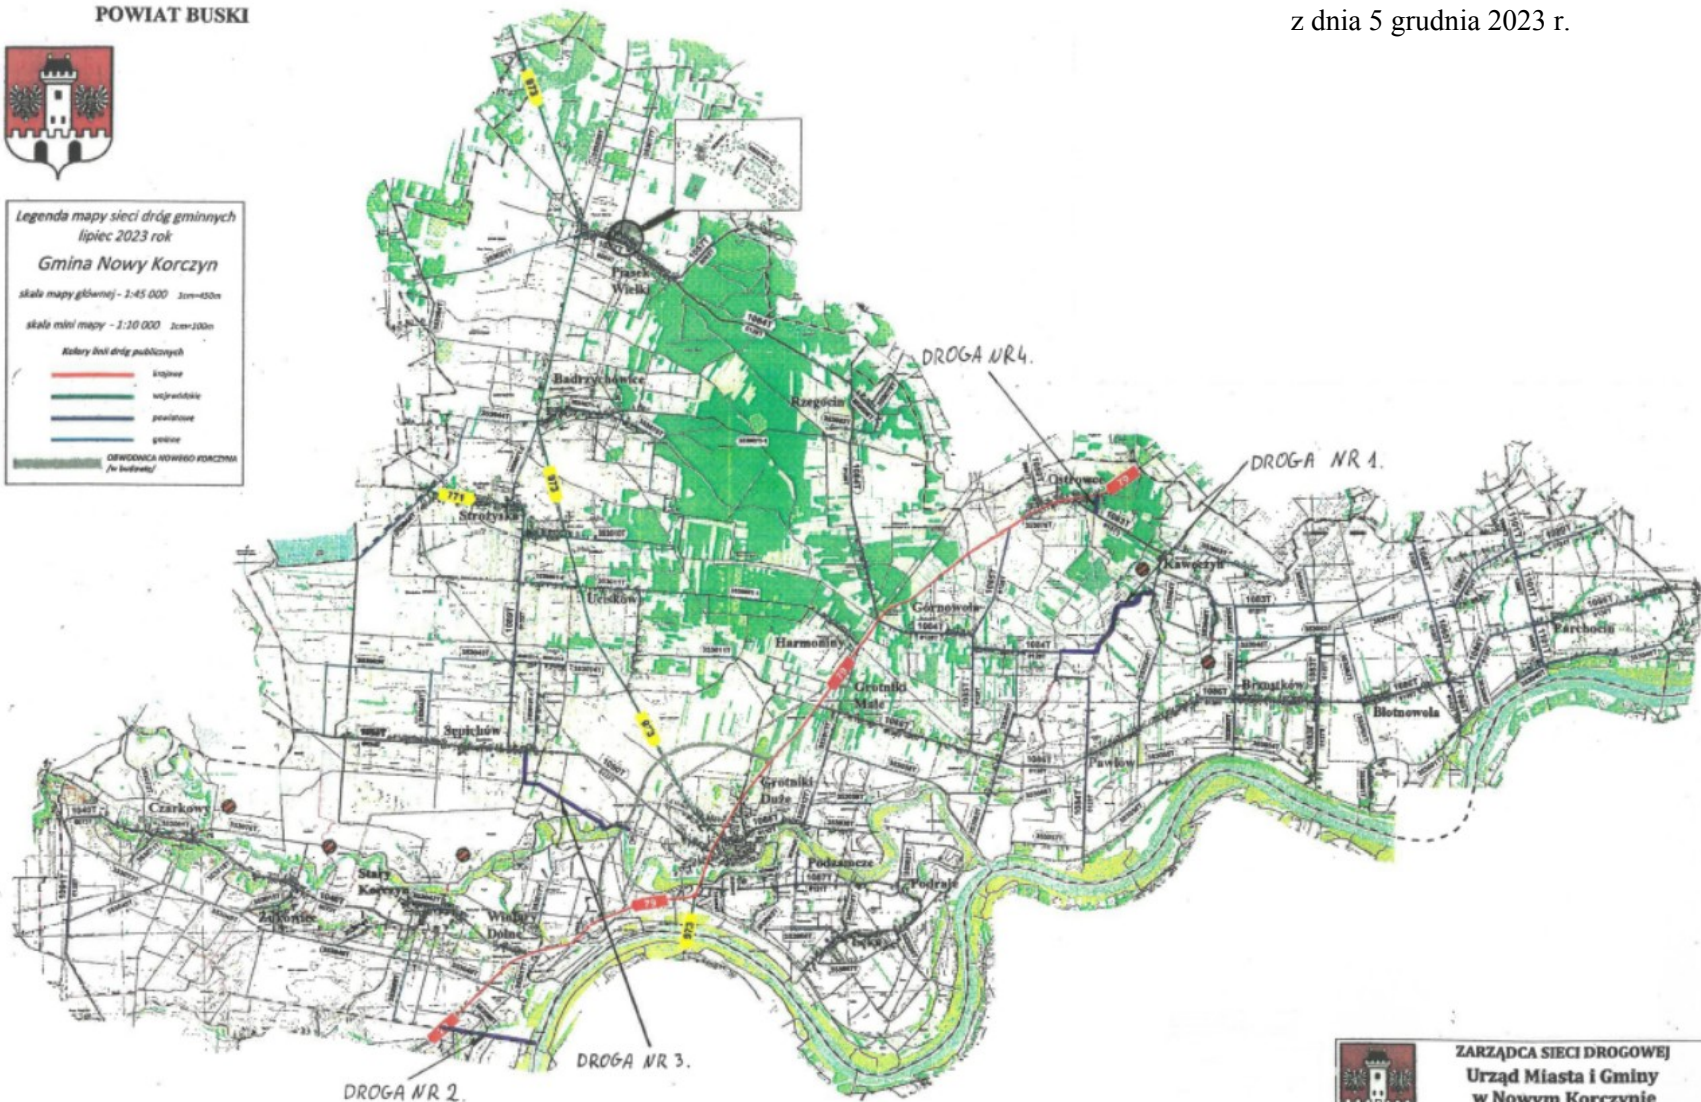

GMINA NOWY KORCZYN
POWIAT BUSKI

Legenda mapy sieci dróg gminnych
lipiec 2023 rok
Gmina Nowy Korczyn
skala mapy gblsmej - 1:45 000 3cm=450m
skala mslni mapy - 1:10 000 3cm=100m

Klasy dróg publicznych

- krajowa
- wojewódzka
- powiatowa
- gminna

OTRZEBIENIE NOWEGO KORCZYNA
(z budowlami)

ZARZĄDCA SIECI DROGOWEJ
Urząd Miasta i Gminy
w Nowym Korczynie
ul. Krakowska 1, 28-136 Nowy Korczyn

Załącznik Nr 2 do uchwały Nr XLIV/322/2023
Rady Miejskiej w Nowym Korczynie
z dnia 5 grudnia 2023 r.